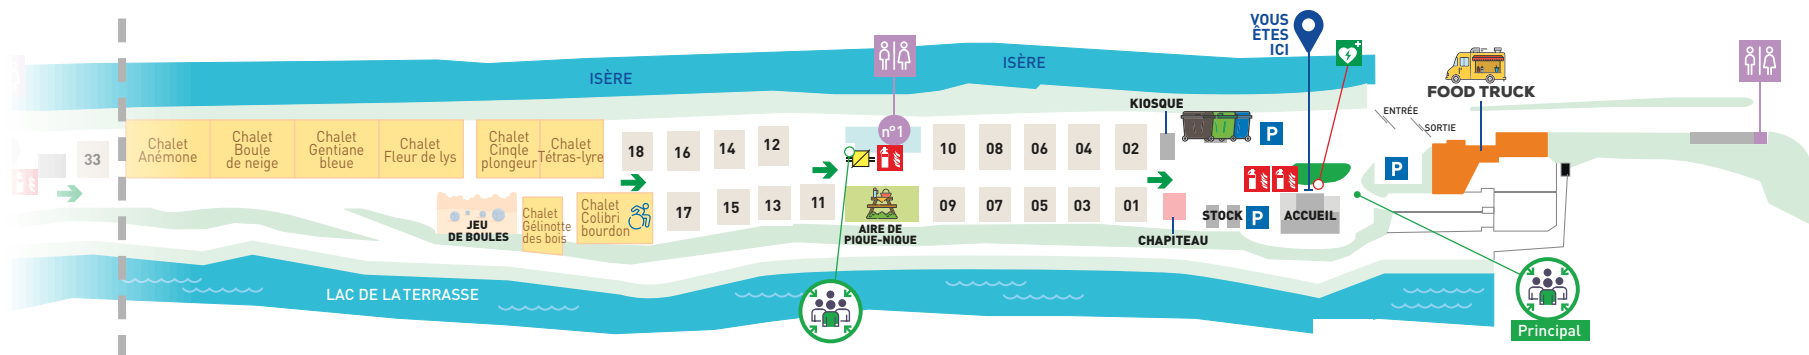

# EMPLACEMENTS

intercommunal  
du Lac de  
La Terrasse

1300 route du lac - 38660 La Terrasse  
Tél. 04 76 08 28 68  
[camping.laterrasse@le-gresivaudan.fr](mailto:camping.laterrasse@le-gresivaudan.fr)  
[www.le-gresivaudan.fr/camping](http://www.le-gresivaudan.fr/camping)